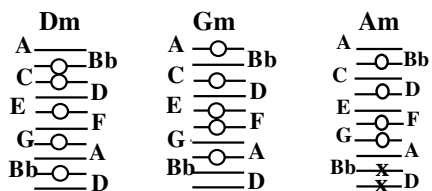

Tune Kantele to Dm

Ei Tämä Tyttö

Traditional
Arr. by Lani K. Thompson

1 110 Dm Gm

10 string Ei tä - mä tyt - tö, ei tä - mä tyt - tö käy jo - ka po - jan

10 string

4 Dm

4 re - keen. Ei tä - mä tyt - tö, ei tä - mä tyt - tö